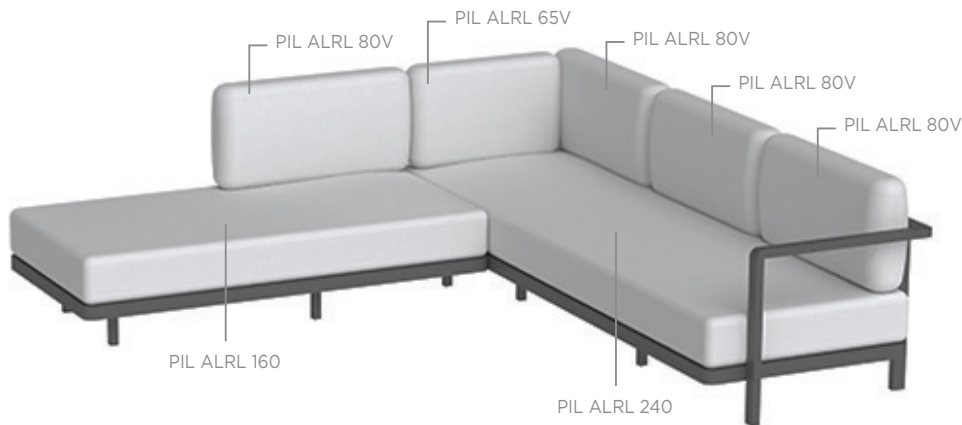

ALURA LOUNGE CUSHIONS

ALURA LOUNGE CUSHIONS	
	PIL ALRL 60 V ... ARM 60 x 40
STANDARD	•
CAT. A	•
CAT. B	•
CAT. C	•
	PIL ALRL 65 V ... BACK / ARM 65 x 40
STANDARD	•
CAT. A	•
CAT. B	•
CAT. C	•
	PIL ALRL 80 V ... BACK / ARM 80 x 40
STANDARD	•
CAT. A	•
CAT. B	•
CAT. C	•
	PIL ALRL 120 V ... BACK 120 x 40
STANDARD	•
CAT. A	•
CAT. B	•
CAT. C	•

ALURA LOUNGE CUSHIONS	
	PIL ALRL 80 ... SEAT 80 x 80
STANDARD	•
CAT. A	•
CAT. B	•
CAT. C	•
	PIL ALRL 140 ... SEAT 140 x 120
STANDARD	•
CAT. A	•
CAT. B	•
CAT. C	•
	PIL ALRL 160 ... SEAT 160 x 80
STANDARD	•
CAT. A	•
CAT. B	•
CAT. C	•
	PIL ALRL 240 ... SEAT 240 x 80
STANDARD	•
CAT. A	•
CAT. B	•
CAT. C	•