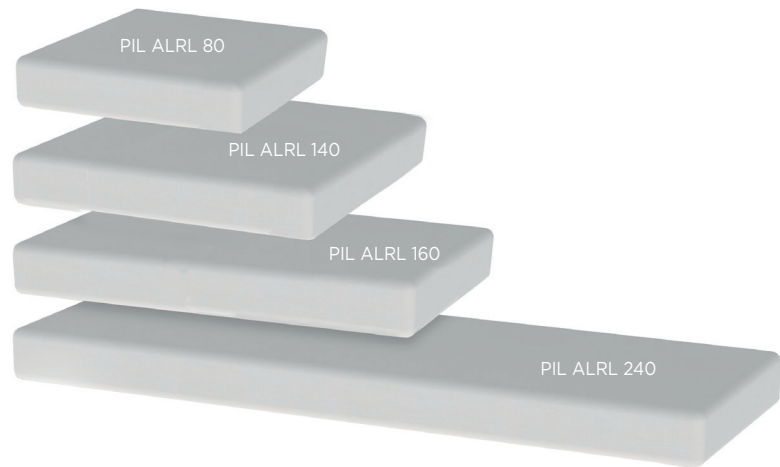

ALURA LOUNGE CUSHIONS

ALURA LOUNGE CUSHIONS	
	PIL ALRL 60 V ... ARM 60 x 40
STANDARD	•
CAT. A	•
CAT. B	•
CAT. C	•
	PIL ALRL 65 V ... BACK / ARM 65 x 40
STANDARD	•
CAT. A	•
CAT. B	•
CAT. C	•
	PIL ALRL 80 V ... BACK / ARM 80 x 40
STANDARD	•
CAT. A	•
CAT. B	•
CAT. C	•
	PIL ALRL 120 V ... BACK 120 x 40
STANDARD	•
CAT. A	•
CAT. B	•
CAT. C	•

ALURA LOUNGE CUSHIONS	
	PIL ALRL 80 ... SEAT 80 x 80
STANDARD	•
CAT. A	•
CAT. B	•
CAT. C	•
	PIL ALRL 140 ... SEAT 140 x 120
STANDARD	•
CAT. A	•
CAT. B	•
CAT. C	•
	PIL ALRL 160 ... SEAT 160 x 80
STANDARD	•
CAT. A	•
CAT. B	•
CAT. C	•
	PIL ALRL 240 ... SEAT 240 x 80
STANDARD	•
CAT. A	•
CAT. B	•
CAT. C	•