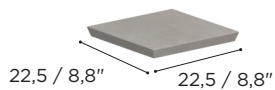

ENAMELED LAVA STONE	
	MZX TILE MO
	•
	MZX TILE LA
	•
	MZX TILE JA
	•
	MZX TILE PE
	•
	MZX TILE SL
	•
	MZX TILE DU
	•
	MZX TILE MHOT
	•
	MZX TILE W
	•