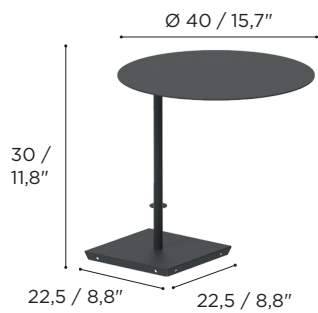

MOZAIX SIDE TABLE		Ref: MZX ST040BR	
0,075 m³	2,85 kg		

COATED ALUMINIUM	
	BR
MZX ST 040 BR	
•	

MOZAIX PLANTER		Ref: MZX PLBR	
0,0034 m³	0,25 kg		

COATED ALUMINIUM	
	BR
DEPTH 7 CM	MZX PL 07 BR
	•
DEPTH 12 CM	MZX PL 12 BR
	•