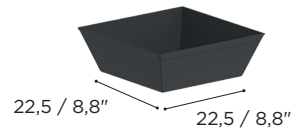

	COMFORT CUSHIONS
	COMFORT CUSHION 60 x 40
	PIL MZX 60P...
STANDARD	•
CAT. A	•
CAT. B	•
CAT. C	•
	COMFORT CUSHION 75 x 40
	PIL MZX 75P...
STANDARD	•
CAT. A	•
CAT. B	•
CAT. C	•
	COMFORT CUSHION 85 x 40
	PIL MZX 85P...
STANDARD	•
CAT. A	•
CAT. B	•
CAT. C	•
	COMFORT CUSHION 100 x 40
	PIL MZX 100P...
STANDARD	•
CAT. A	•
CAT. B	•
CAT. C	•

MOZAIX SIDE TABLE		Ref: MZX ST040BR	
0,075 m³	2,85 kg		

COATED ALUMINIUM	
	BR
MZX ST 040 BR	
•	

MOZAIX PLANTER		Ref: MZX PLBR	
0,0034 m³	0,25 kg		

COATED ALUMINIUM	
	BR
DEPTH 7 CM	MZX PL 07 BR
	•
DEPTH 12 CM	MZX PL 12 BR
	•